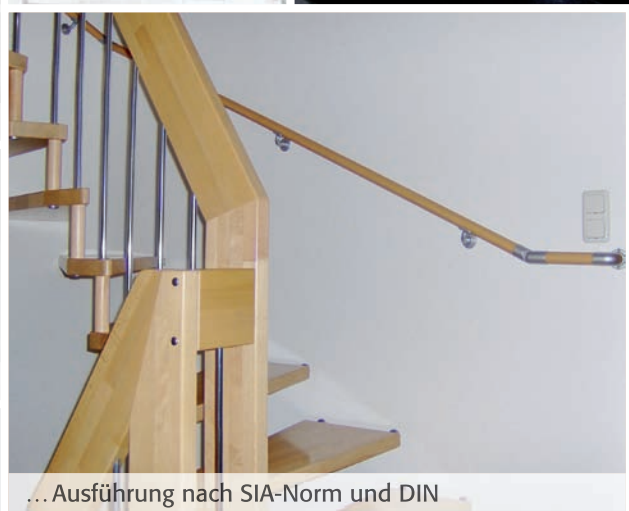

... an 1/4-gewendelten Treppen

Mit **modernem**,
zeitgemäßem
Treppenverzug.

... an Aussentreppen

... an 2x1/4-gewendelten Treppen

... an umwandelten Treppen

... wandseitig auf der
sicheren Seite

... an geraden Treppen

Setzen Sie **Akzente** und sorgen Sie für
deutlich mehr **Sicherheit** an Ihrer Treppe
mit innovativen und **flexibel** einsetzbaren
Handlauf-Systemen von Flexo.

Aktuelle **DESIGN-IDEEN** mit Flexo Handläufen

... mit Beleuchtung

... an Podesttreppen innen

... als zweiter Handlauf

... an Podesttreppen aussen

... Ausführung nach SIA-Norm und DIN

... an 8-Eck-Treppen

***Durchlaufend
an allen
Treppen!***

Ob der ältere oder behinderte Mensch,
das Kind oder die Mutter,
ob gesund oder krank:
der Mensch ist unser Massstab.

Aktuelle **DESIGN-IDEEN** mit Flexo Handläufen

Unsere Handläufe:

- geniales „Baukastensystem“
- optimale Funktion und Optik an jeder Treppe
- preiswert durch patentierte Technik
- Akzente setzen mit attraktiven und edlen Materialien
- robust und pflegeleicht
- norm- und bedürfnisgerecht
- auch geeignet für alle öffentlich zugänglichen Gebäude, Schulen, Kindergärten, Altersheime, Hotels, Gaststätten, Arztpraxen, Verkaufsstätten, kirchliche Einrichtungen, Büro- und Verwaltungsgebäude, Einrichtungen der Kultur und des Bildungswesens etc.
- Handläufe mit Laminat – in vielen Farben und Dekors
- Öko-Handläufe
- Ausführung nach DIN und SIA-Norm
- ideal für die Nachrüstung