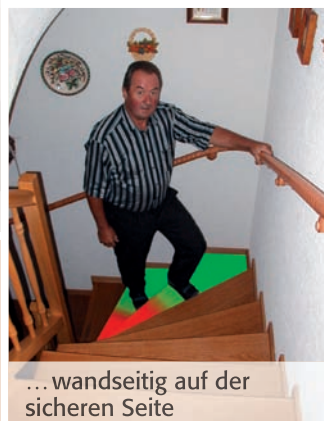

... an 1/4-gewendelten Treppen

Mit **modernem**,
zeitgemäßem
Treppenverzug.

... an Aussentreppen

... an 2x1/4-gewendelten Treppen

... an umwandelten Treppen

... wandseitig auf der
sicheren Seite

... an geraden Treppen

Setzen Sie **Akzente** und sorgen Sie für
deutlich mehr **Sicherheit** an Ihrer Treppe
mit innovativen und **flexibel** einsetzbaren
Handlauf-Systemen von Flexo.

Aktuelle **DESIGN-IDEEN** mit Flexo Handläufen

... mit Beleuchtung

... an Podesttreppen innen

... als zweiter Handlauf

... an Podesttreppen aussen

... Ausführung nach SIA-Norm und DIN

... an 8-Eck-Treppen

***Durchlaufend
an allen
Treppen!***

Ob der ältere oder behinderte Mensch,
das Kind oder die Mutter,
ob gesund oder krank:
der Mensch ist unser Massstab.