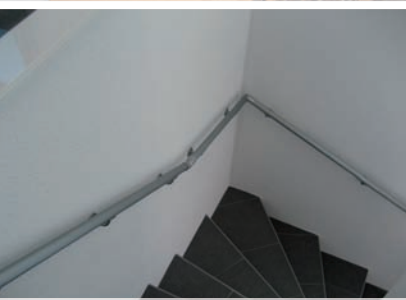

... an 1/4-gewendelten Treppen

Mit **modernem**,
zeitgemäßem
Treppenverzug.

... an Aussentreppen

... an 2x1/4-gewendelten Treppen

... an umwandelten Treppen

... wandseitig auf der
sicheren Seite

... an geraden Treppen

Setzen Sie **Akzente** und sorgen Sie für
deutlich mehr **Sicherheit** an Ihrer Treppe
mit innovativen und **flexibel** einsetzbaren
Handlauf-Systemen von Flexo.

Aktuelle **DESIGN-IDEEN** mit Flexo Handläufen

... mit Beleuchtung

... an Podesttreppen innen

... als zweiter Handlauf

... an Podesttreppen aussen

... Ausführung nach SIA-Norm und DIN

... an 8-Eck-Treppen

***Durchlaufend
an allen
Treppen!***

Ob der ältere oder behinderte Mensch,
das Kind oder die Mutter,
ob gesund oder krank:
der Mensch ist unser Massstab.

Aktuelle **DESIGN-IDEEN** mit Flexo Handläufen

Unsere Handläufe:

- geniales „Baukastensystem“
- optimale Funktion und Optik an jeder Treppe
- preiswert durch patentierte Technik
- Akzente setzen mit attraktiven und edlen Materialien
- robust und pflegeleicht
- norm- und bedürfnisgerecht
- auch geeignet für alle öffentlich zugänglichen Gebäude, Schulen, Kindergärten, Altersheime, Hotels, Gaststätten, Arztpraxen, Verkaufsstätten, kirchliche Einrichtungen, Büro- und Verwaltungsgebäude, Einrichtungen der Kultur und des Bildungswesens etc.
- Handläufe mit Laminat – in vielen Farben und Dekors
- Öko-Handläufe
- Ausführung nach DIN und SIA-Norm
- ideal für die Nachrüstung